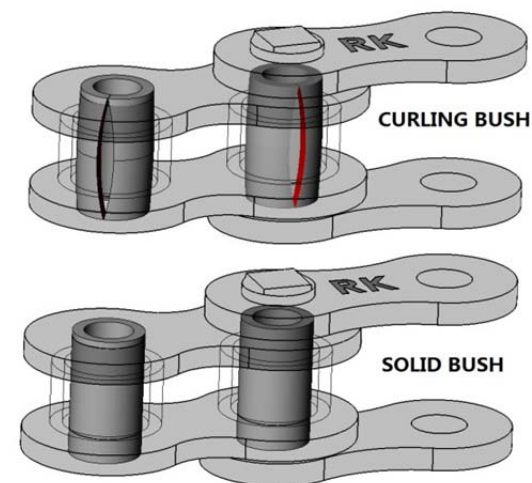

RK España Precio recomendados sin IVA

Valida desde 29/03/2018 gastos de envío no incluidos

Cadenas fabricadas en Malasia

Paso cadena	415H	420	428H	520	GS520	525
Nº Pasos	415HSB	420SB	428HSB	H	H	KRO
96	7,95	8,83	13,37	18,38	29,76	55,68
98	8,12	9,02	13,44	18,76	30,38	56,84
100	8,29	9,20	13,71	19,14	31,00	58,00
102	8,45	9,38	13,99	19,53	31,62	59,16
104	8,62	9,57	14,26	19,91	32,24	60,32
106	8,78	9,75	14,54	20,29	32,86	61,48
108	8,95	9,94	14,81	20,67	33,48	62,64
110	9,11	10,12	15,09	21,06	34,10	63,80
112	9,28	10,30	15,36	21,44	34,72	64,96
114	9,45	10,49	15,63	21,82	35,34	66,12
116	9,61	10,67	15,91	22,21	35,96	67,28
118	9,78	10,86	16,18	22,59	36,58	68,44
120	9,94	11,04	16,46	22,97	37,20	69,60
122	10,11	11,22	16,73	23,35	37,82	70,76
124	10,27	11,41	17,01	23,74	38,44	71,92
126	10,44	11,59	17,28	24,12	39,06	73,08
128	10,61	11,78	17,83	24,50	39,68	74,24
130	10,77	11,96	18,10	24,89	40,30	75,40
132	10,94	12,14	18,38	25,27	40,92	76,56
134	11,10	12,33	18,65	25,65	41,54	77,72
136	11,27	12,51	18,93	26,03	42,16	78,88
138	11,43	12,70	19,20	26,42	42,78	80,04
140	11,60	12,88	19,47	26,80	43,40	81,20
142	11,77	13,06	19,75	27,18	44,02	82,36
Rollo 30,5 mts	192,41	227,10	320,50	404,28	564,25	1.158,14
	CL	CL	CL	CL	CL	CLFZ
CL	0,95	0,95	0,95	1,45	1,75	5,36
CLFZ	N/A	N/A	N/A	N/A		5,36

Todas las cadenas fabricadas en Malasia incorporan ahora rodillos solidos

* Solid bush

* 4 remachado a 4 caras

Notas

Precio Unitario, incluye: cadena + caja + conexión o remache + 1 Adhesivo

H= Reforzada SB =Plata/Negro GS= Oro/Plata KRO= O´ring

CL= Conexión Clip CLFZ= Remache

Rollo (30,48 metros) cadena+ 20 conexiones o remaches + 20 cajas.

RK España Precio recomendados sin IVA

Valida desde 29/03/2018 gastos de envío no incluidos

CADENAS JAPONESAS